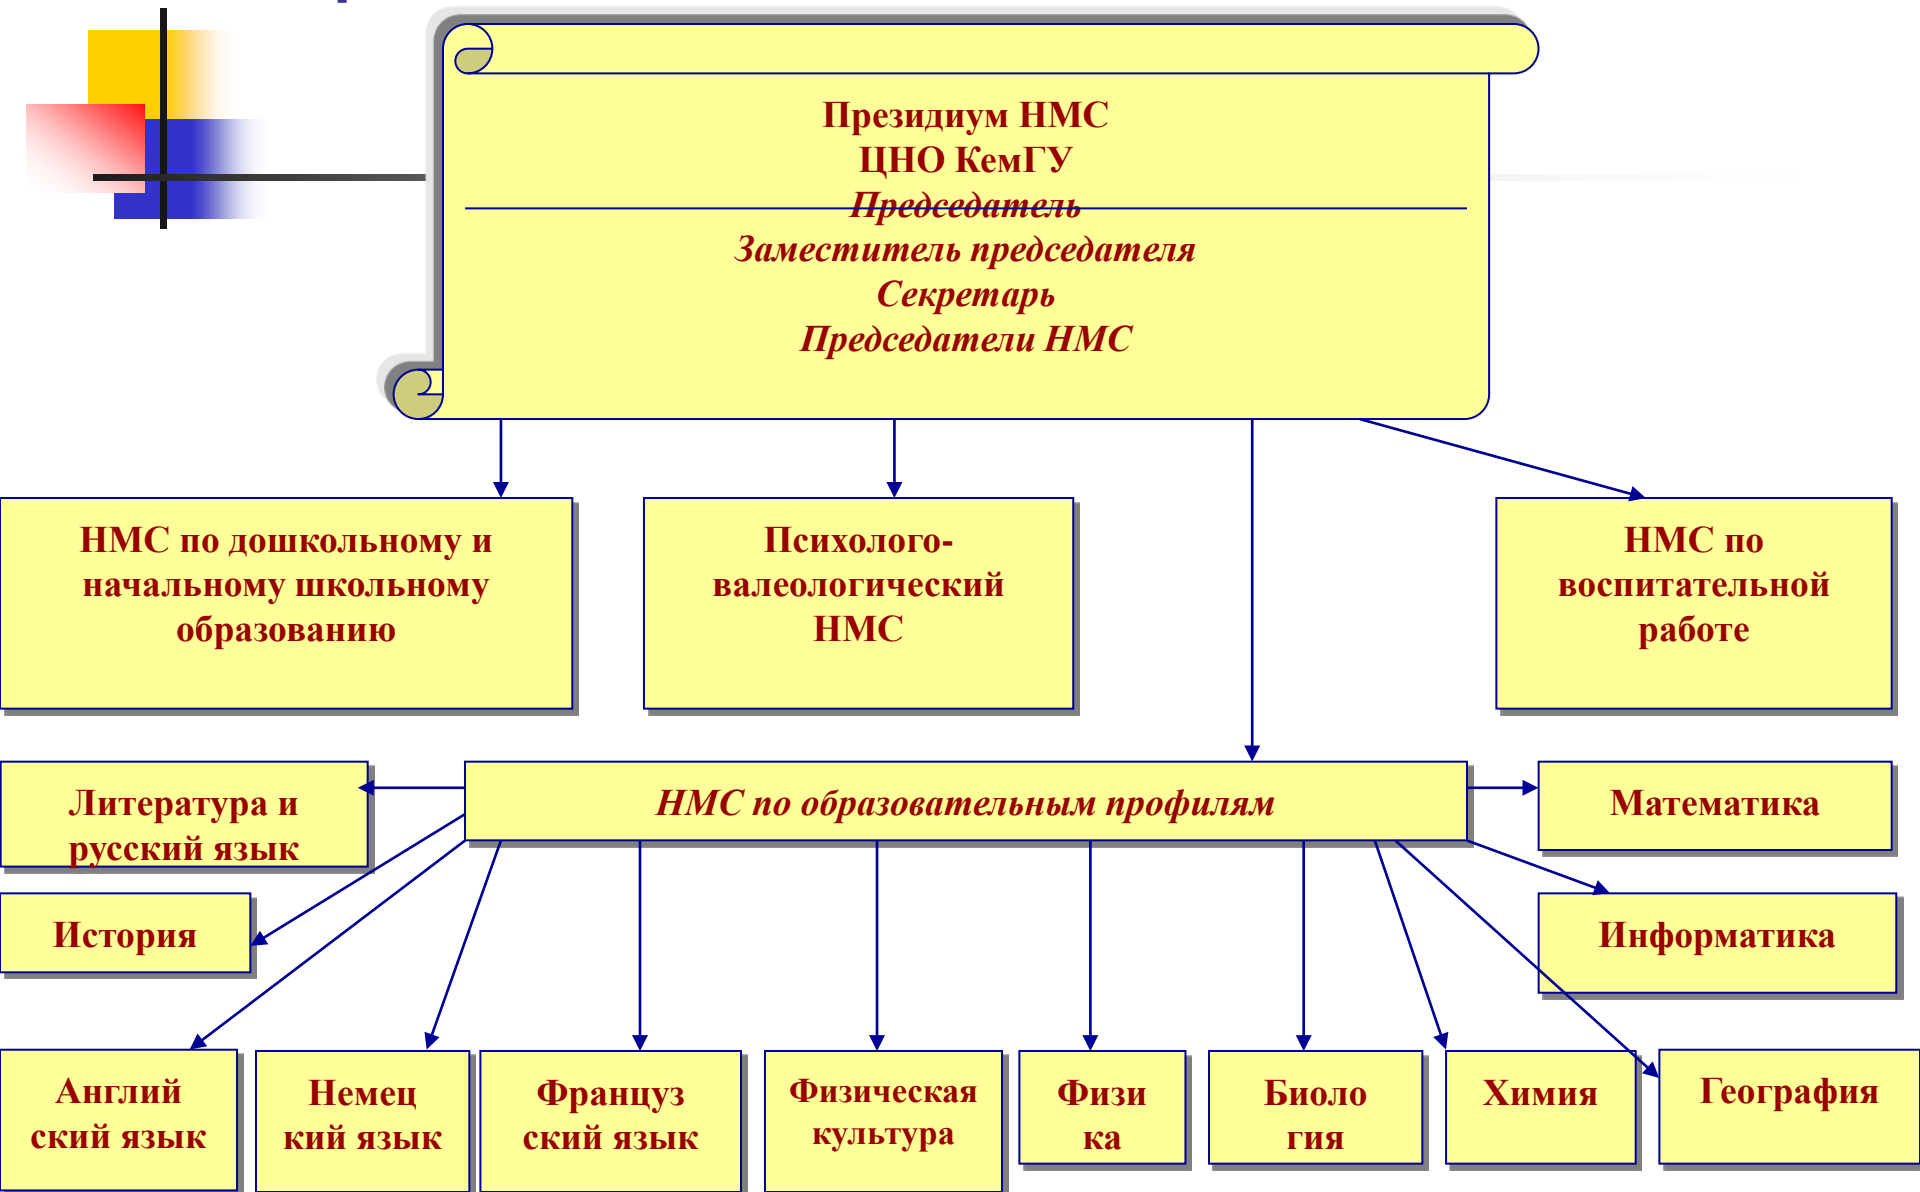

**ЦЕНТР НЕПРЕРЫВНОГО ОБРАЗОВАНИЯ
ФГБОУ ВО «КЕМЕРОВСКИЙ
ГОСУДАРСТВЕННЫЙ УНИВЕРСИТЕТ»**

География размещения структурных подразделений Университетского комплекса

ЦНО КемГУ

СТРУКТУРА НАУЧНО-МЕТОДИЧЕСКОГО СОВЕТА ЦЕНТРА НЕПРЕРЫВНОГО ОБРАЗОВАНИЯ КЕМГУ