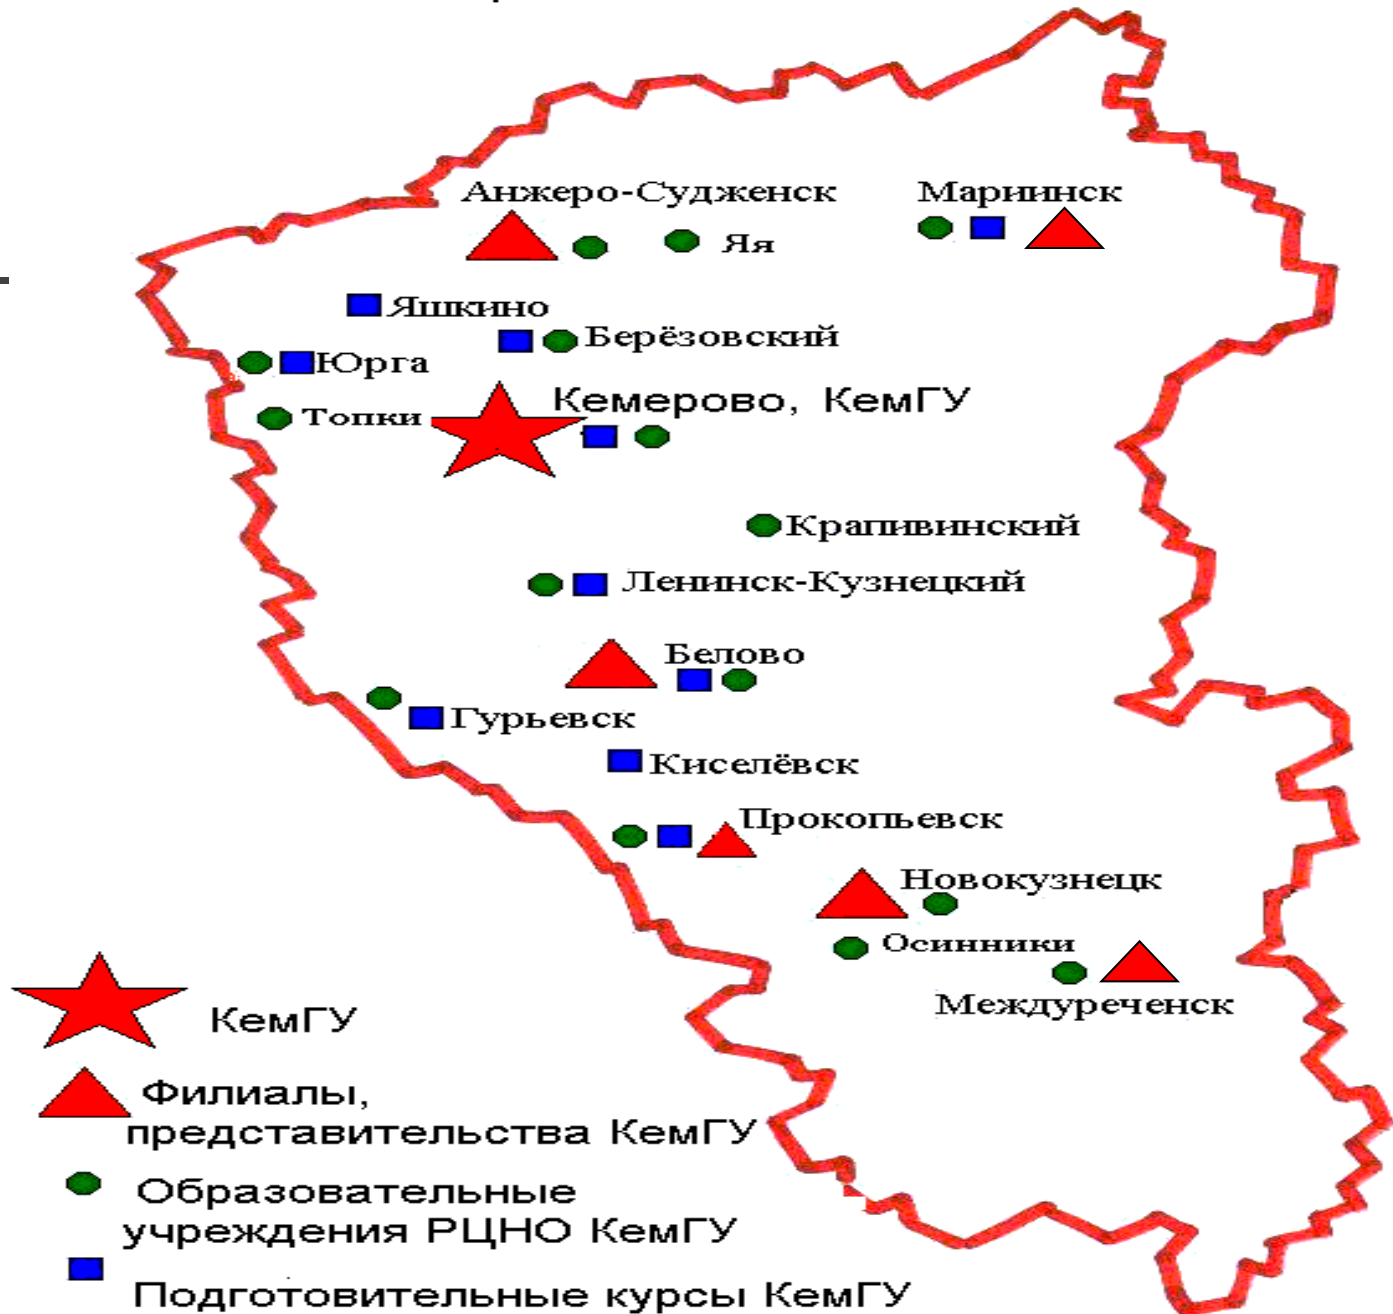

**ЦЕНТР НЕПРЕРЫВНОГО ОБРАЗОВАНИЯ
ФГБОУ ВО «КЕМЕРОВСКИЙ
ГОСУДАРСТВЕННЫЙ УНИВЕРСИТЕТ»**

География размещения структурных подразделений Университетского комплекса

ЦНО КемГУ

СТРУКТУРА НАУЧНО-МЕТОДИЧЕСКОГО СОВЕТА ЦЕНТРА НЕПРЕРЫВНОГО ОБРАЗОВАНИЯ КЕМГУ